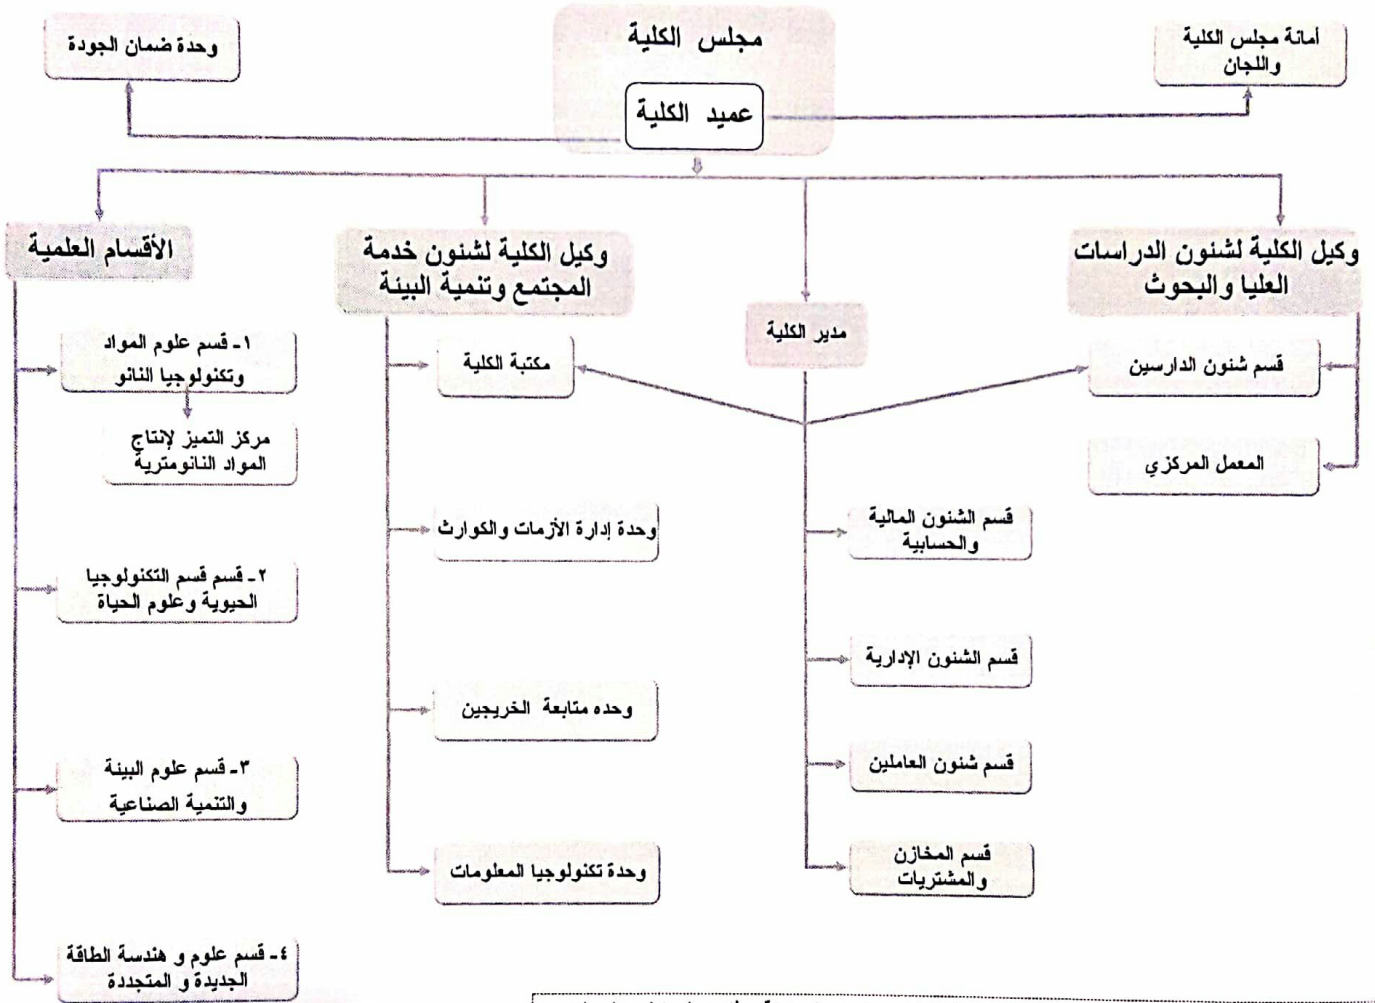

جامعة بني سويف  
كلية الدراسات العليا للعلوم المتقدمة

يحتوي كل قسم علمي على ( رئيس القسم - أعضاء هيئة التدريس - الهيئة المعاونة - فنيين المعامل و العمال)

عميد الكلية

2023